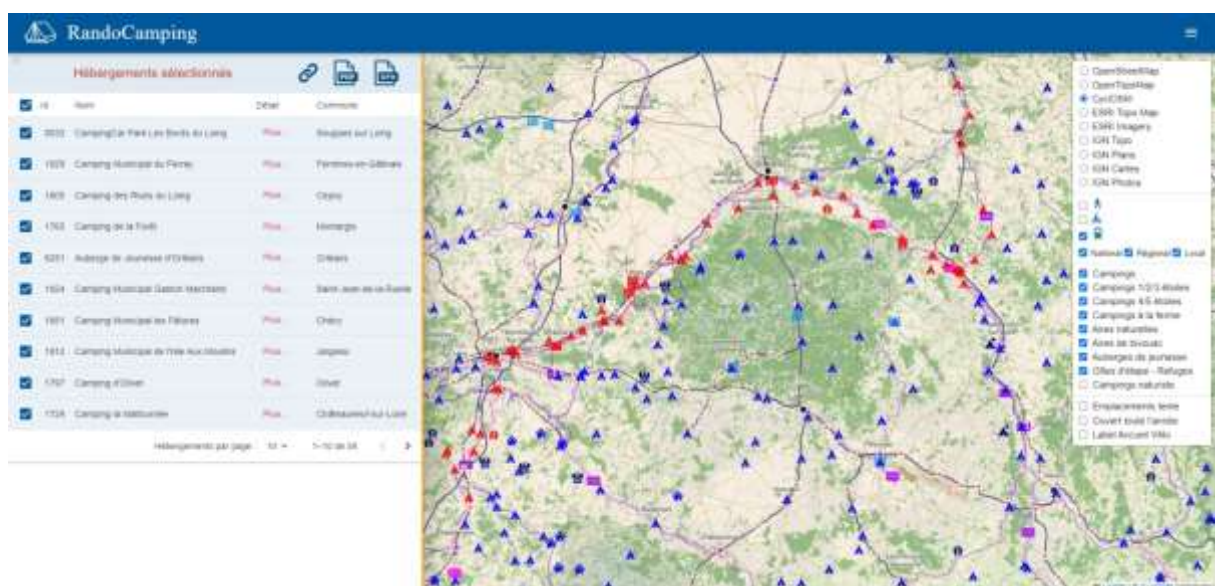

RandoCamping

Mit dem Fahrrad, zu Fuß...
Wie finden wir eine Beherbergung, einen
Zug, einen Weg in Frankreich?

<https://randocamping.touteslatitudes.fr>

Die Internetseite RandoCamping fasst alle von Wanderern bevorzugten Unterkünfte auf einer einzigen Karte zusammen.

Dazu gehören Campingplätze, aber auch Berghütten, *Gîtes d'étape* und Jugendherbergen. Die Daten stammen von der nationalen französischen Plattform DataTourisme, die alle Informationen aus den Gebieten aggregiert.

Eine von einem Radwanderer entwickelte Website um seine Wanderungen zu Fuß oder mit dem Fahrrad gut vorzubereiten.

RandoCamping - Unterkunft entlang der Scandibérique in der Region Centre – Val-de-Loire