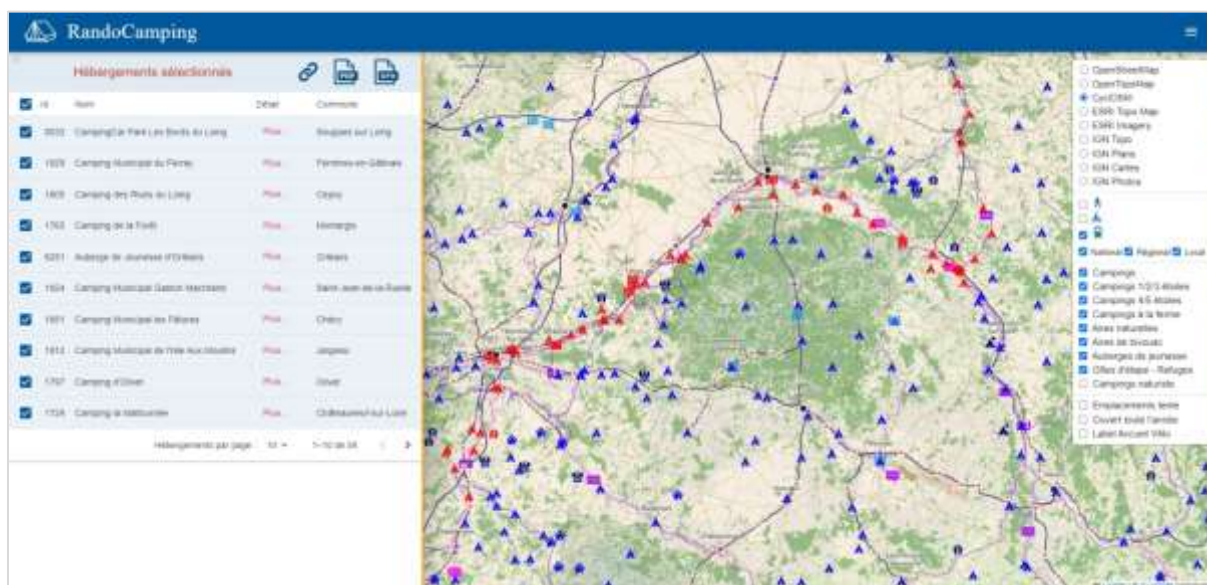

RandoCamping

En bicicleta, a pie...
¿ Cómo encontrar alojamiento, tren,
ruta en Francia ?

<https://randocamping.touteslatitudes.fr>

El sitio **RandoCamping** reúne en un solo mapa todos los alojamientos preferidos por los excursionistas. Campings, pero también refugios, albergues y albergues juveniles. Los datos provienen de la plataforma nacional Francesa [Data Tourisme](#) que agrega toda la información de los territorios.

Además de buscar alojamiento cerca de un lugar o ruta, el sitio propone todas las líneas de tren y estaciones de pasajeros con información sobre la accesibilidad de la estación con una bicicleta no desmontada.

Un sitio ideado por un ciclo-excursionista para preparar sus paseos a pie o en bicicleta.

RandoCamping - Alojamientos a lo largo de Scandibérique en la región Centro – Val-de-Loire