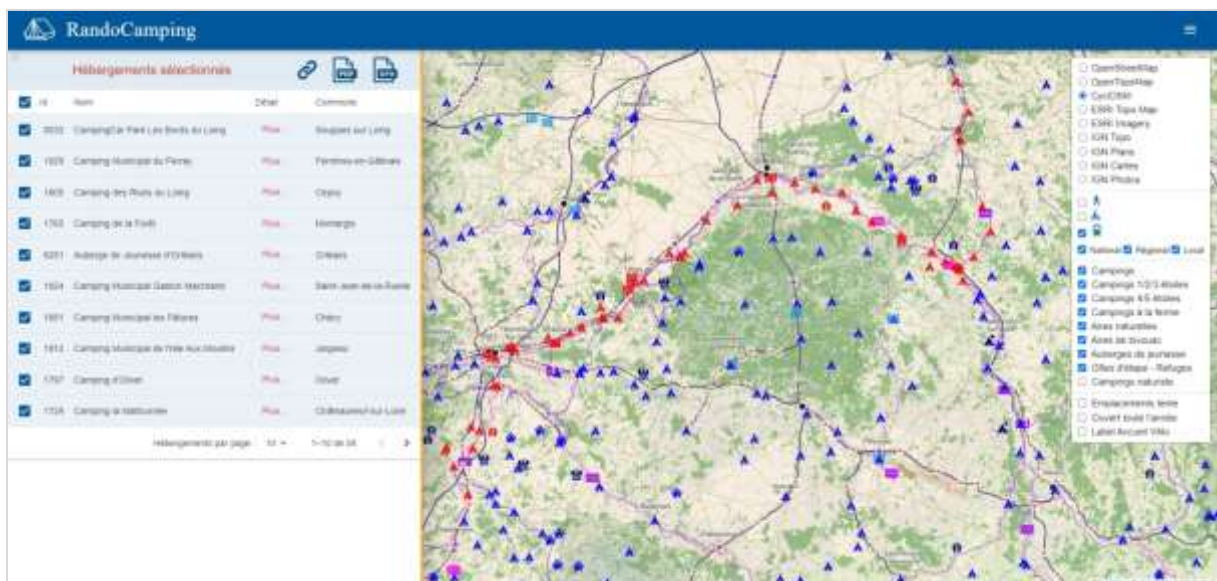

RandoCamping

À vélo, à pied...
Comment trouver un hébergement, un train, un itinéraire en France ?

<https://randocamping.touteslatitudes.fr>

Le site **RandoCamping** regroupe sur une carte unique l'ensemble des hébergements privilégiés par les randonneurs. Les campings mais aussi les gîtes d'étape & refuges et les auberges de jeunesse. Les données proviennent de la plateforme nationale [DataTourisme](#) qui agrège l'ensemble des informations en provenance des territoires (ADT, OT, ...).

Outre la recherche d'hébergements à proximité d'un lieu ou d'un itinéraire, le site fournit les principaux chemins de grande randonnée, les véloroutes ainsi que l'ensemble des lignes de train et gares voyageurs avec des informations sur l'accessibilité de la gare avec un vélo non démonté.

RandoCamping - Hébergements le long de la Scandibérique en région Centre - Val-de-Loire